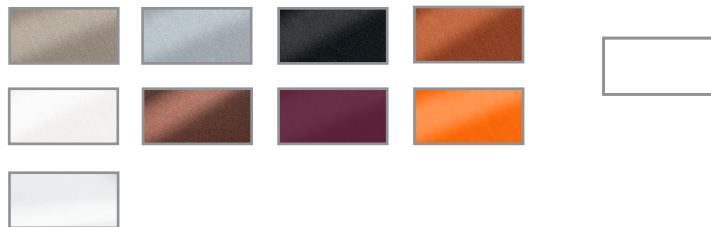

Table modulable QUATTRO *QUATTRO modular table*

Design Benjamin Ferriol

Table modulable aluminium. Fonctions table basse ou table repas, grâce aux 4 plateaux mobiles. Plateaux Corian® ou aluminium givré.

*A modular table with 4 mobile tops that can be raised for transforming this low table into a real dining table. Table tops available in Corian® or glazed aluminium.  
170x98x41 170x149x62 cm*

LAQUES *LACQUERS*

FINITION PLATEAUX *TABLE TOPS*

Cliquez pour activer la visualisation 3D  
*Click to active the 3D view*